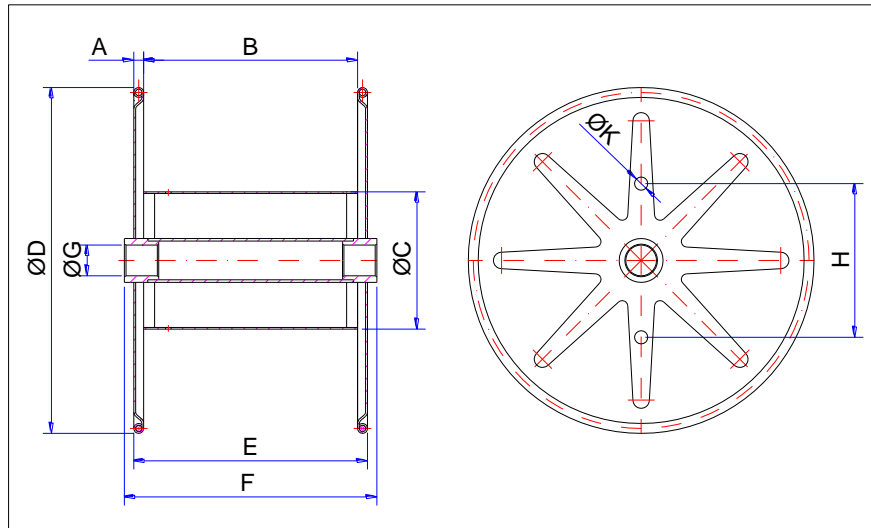

Embedded plate spool

DIMENSIONS (mm)									
TYPES	A	B	C	D	E	F	G	H	K
H630	22	390	250	630	430	430	56	280	28
H800	22	500	400	800	540	600	80	320	40